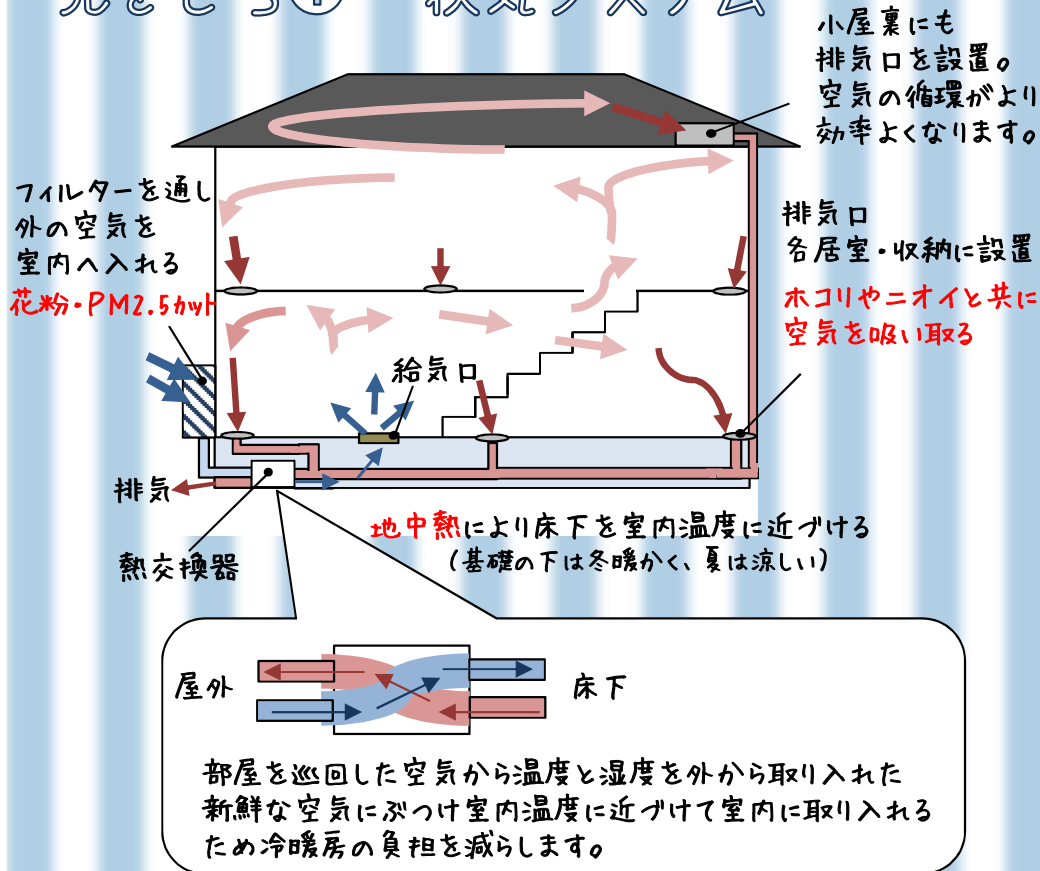

OPEN HOUSE

&住まいの無料相談会

12/7(sat) ~ 8(sun) 10:00~16:00

快適本物！冬暖かく、夏涼しい家

会場：大阪府羽曳野市郡戸300-13

見どころ① 換気システム

見どころ② 高気密輸入樹脂サッシ

省エネ建材等級4つ星！
断熱性能に優れたサッシは冬の大敵、結露の心配も軽減します。気密性も高いので外部の音が気になりません。

見どころ③ スパイスニッチ 造り付けカウンター

便利で快適な暮らしのアイデアをご覧ください。

海外のデザインを暮らしに

MAPLE HOMES ダイゼンホーム株式会社

お問い合わせ

☎ 0120-36-8845

駐車スペースに限りがありますのでお車でお越しの方はご予約をお願いします。