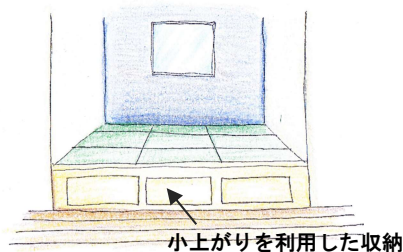

完成見学会

どなた様でも
ご覧頂けます！

7/27(土)・28(日)

AM10:00~PM4:00

松原市西大塚

完成イメージ

お車でご来場のお客様はご予約制とさせて頂いております。

シンプルな黒い家

スイッチやリモコン類は
ニッチにまとめて
スッキリとしたリビング

玄関ほーるから2階はアイアン手摺りの
オープン階段！フラットバーなので
シャープ印象のシンプルインテリア

小上がりの和室は腰かけや
ごろ寝スペースとしても
GOOD！のんびりくつろげる
空間になりました

小上がりを利用した収納

この度は、シンプルをテーマに
お家を建てさせて頂きました！
お部屋をスッキリ見せるための
ニッチ使いにご注目！
お施主様のご趣味とアイデアが
たくさん詰まったお家が完成です！