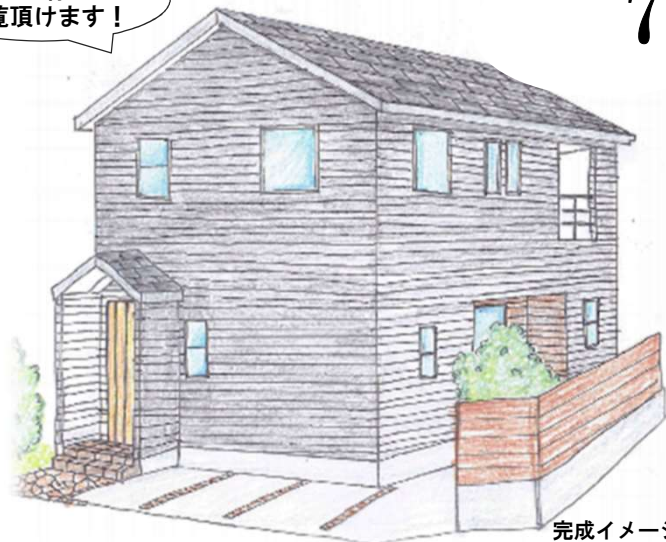

完成見学会

どなた様でも
ご覧頂けます！

7/27(土)・28(日)

AM10:00~PM4:00

松原市西大塚

完成イメージ

お車でご来場のお客様はご予約制とさせて頂いております。

シンプルな黒い家

スイッチやリモコン類は
ニッチにまとめて
スッキリとしたリビング

玄関ほーるから2階はアイアン手摺りの
オープン階段！フラットバーなので
シャープ印象のシンプルインテリア

小上がりの和室は腰かけや
ごろ寝スペースとしても
GOOD！のんびりくつろげる
空間になりました

小上がりを利用した収納

この度は、シンプルをテーマに
お家を建てさせて頂きました！
お部屋をスッキリ見せるための
ニッチ使いにご注目！
お施主様のご趣味とアイデアが
たくさん詰まったお家が完成です！